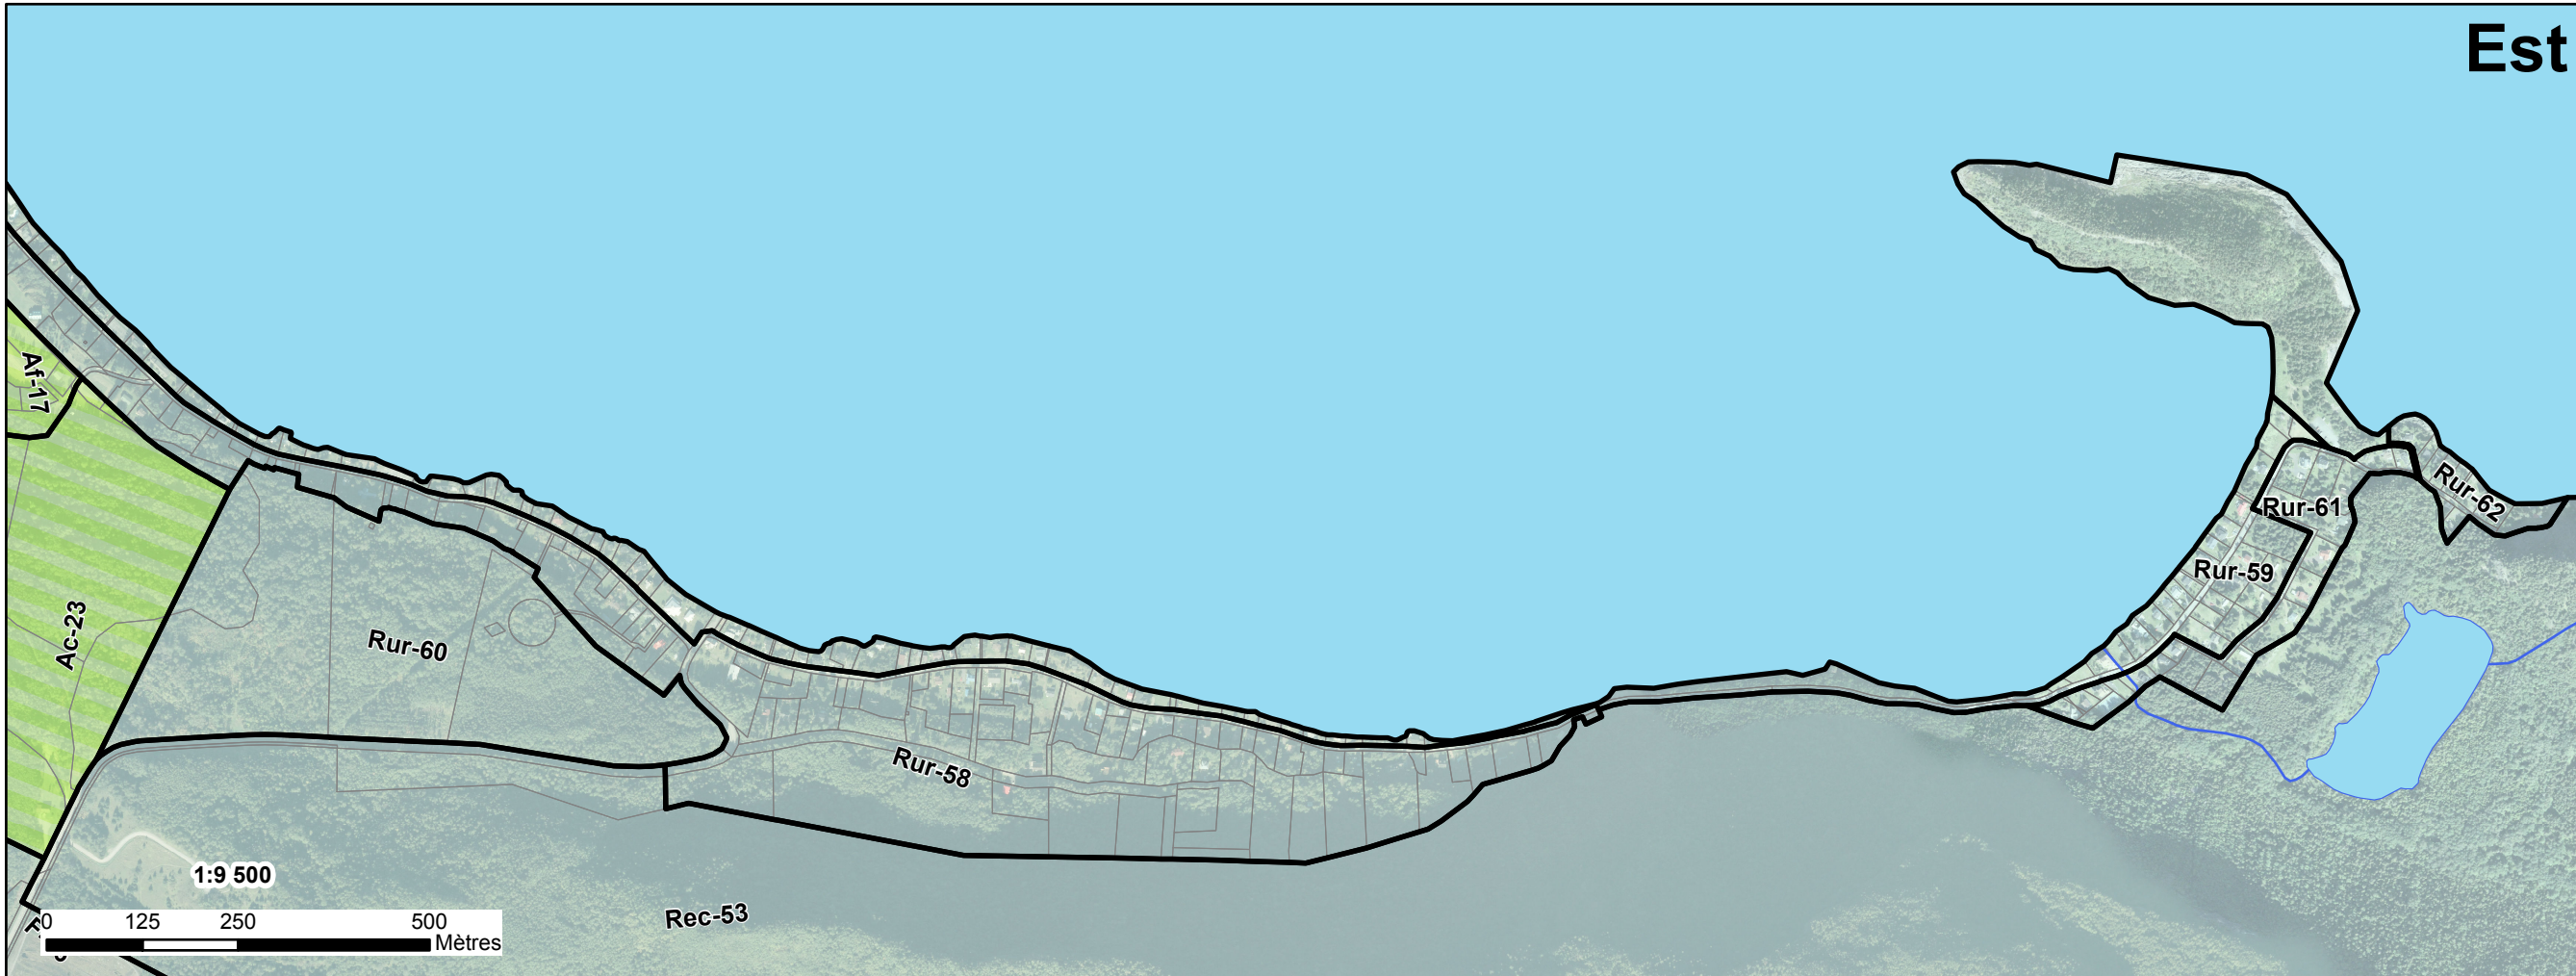

Ouest

Municipalité de Saint-Fabien

Plan de zonage

Feuille 3/3

-  Lotissement
-  Zonage 6-18
-  Limite zone agricole

Est

Ce plan constitue l'annexe I du Règlement de zonage numéro 2013-270
 Projection cartographique: MTM Système de coordonnées planes du Québec.
 Système de référence géodésique: NAD 83.
 Sources des données:
 Base de données topographiques du Québec,
 Ministère des Ressources naturelles
 Base de données, MRC de Rimouski-Neigette.
 ©2019 MRC de Rimouski-Neigette. Tous droits réservés
 DOCUMENT: 2019-06_10070_ZON_MER.MXD
 2019-06-06 11:29
 PRÉPARÉ PAR: Samuel Laroche
 APPROUVÉ PAR: Bernard Guimond