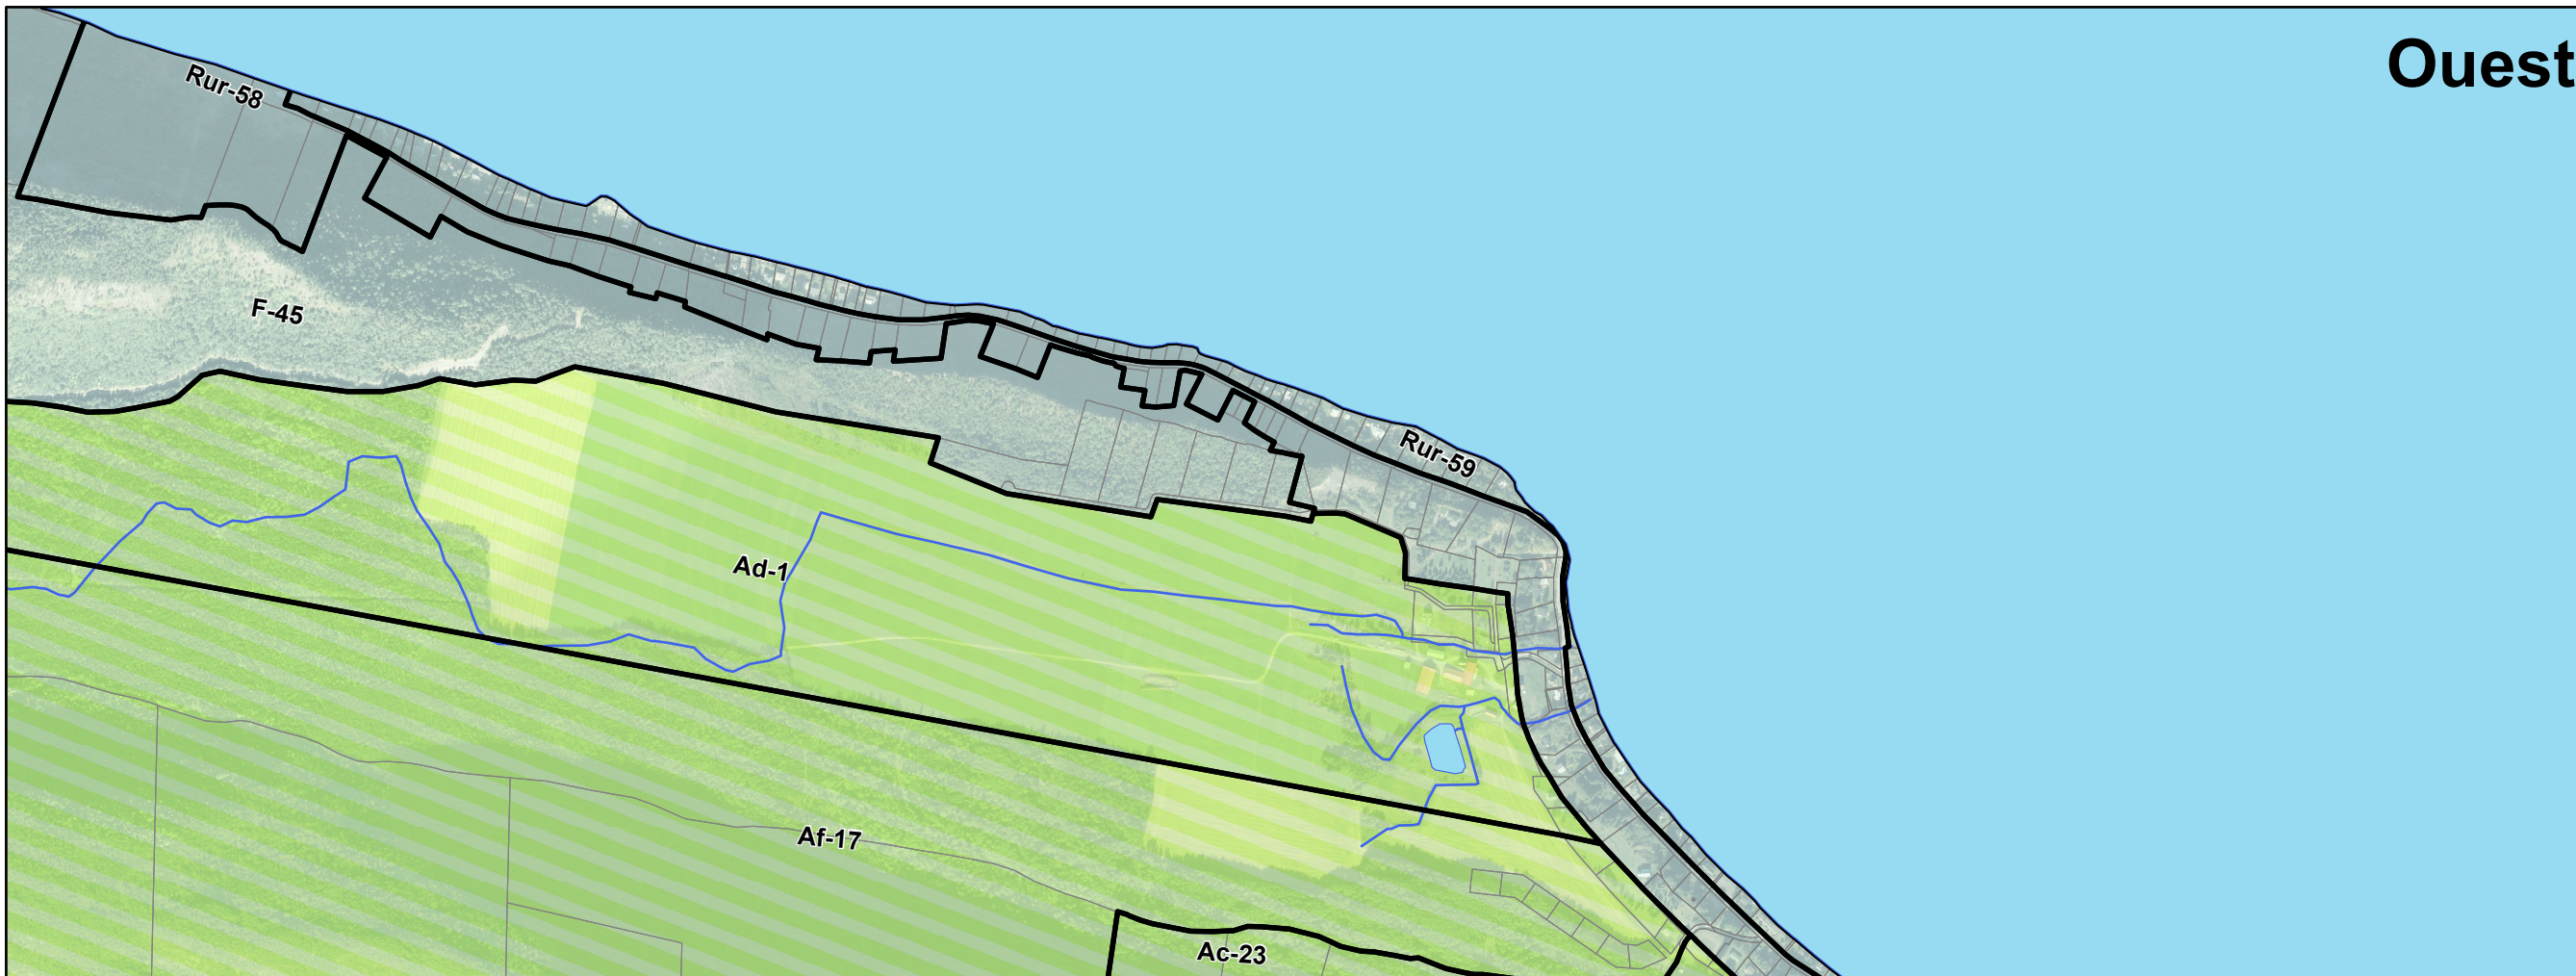

Ouest

Municipalité de Saint-Fabien

Plan de zonage

Feuille 3/3

-  Lotissement
-  Zonage 6-18
-  Limite zone agricole

Est

Ce plan constitue l'annexe I du Règlement de zonage numéro 2013-270
 Projection cartographique: MTM Système de coordonnées planes du Québec.
 Système de référence géodésique: NAD 83.
 Sources des données:
 Base de données topographiques du Québec,
 Ministère des Ressources naturelles
 Base de données, MRC de Rimouski-Neigette.
 ©2019 MRC de Rimouski-Neigette. Tous droits réservés
 DOCUMENT: 2019-06_10070_ZON_MER.MXD
 2019-06-06 11:29
 PRÉPARÉ PAR: Samuel Laroche
 APPROUVÉ PAR: Bernard Guimond